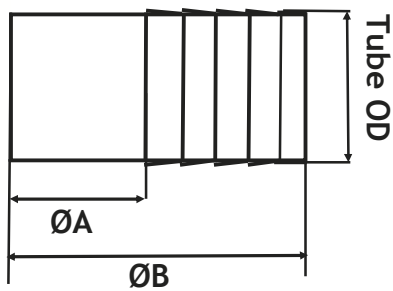

Hose Tail

Plain Hose Tail

Tube OD		A	B	CODE
Inch	mm	mm	mm	
0.5	12.7	27	60	A103-050
0.75	19.01	22	60	A103-075
1	25.4	30	80	A103-1010
1.5	38.1	37	85	A103-1515
2	50.8	37	85	A103-2020
2.5	63.5	47	95	A103-2525
3	76.2	50	100	A103-3030
4	101.6	60	120	A103-4040

Clamp Hose Liner

Tube OD		A	B	CODE
Inch	mm	mm	mm	
0.5	12.7	48.5	81.5	E103-050
0.75	19.01	43.5	81.5	E103-075
1	25.4	51.5	101.5	E103-10
1.5	38.1	58.5	106.5	E103-15
2	50.8	58.5	106.5	E103-20
2.5	63.5	68.5	116.5	E103-25
3	76.2	71.5	121.5	E103-30
4	101.6	81.5	141.5	E103-40