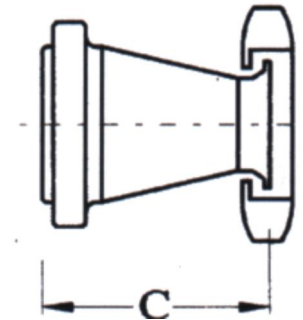

RJT Fitted Cones

RJT Female/Female

RJT Female/Male

RJT Male/Male

RJT Male/Female

SIZE	DIM A	DIM B	DIM C	FEMALE	MALE	F/M	M/F
1.5 x 1	70	100	86	A154-15	A149-15	A139-15	A144-15
2 x 1	72	102	87	A154-20	A149-20	A139-20	A144-20
2.5 x 1	91	120	105	A154-25	A149-25	A139-25	A144-25
3 x 1	118	150	136	A154-30	A149-30	A139-30	A144-30
2 x 1.5	56	102	88	A155-20	A150-20	A140-20	A145-20
2.5 x 1.5	92	100	86	A155-25	A150-25	A140-25	A145-25
3 x 1.5	100	127	114	A155-30	A150-30	A140-30	A145-30
2.5 x 2	75	103	90	A156-25	A151-25	A141-25	A146-25
3 x 2	75	102	89	A156-30	A151-30	A141-30	A146-30
4 x 2	127	153	142	A156-40	A151-40	A141-40	A146-40
3 x 2.5	74	100	87	A157-30	A152-30	A142-30	A147-30
4 x 2.5	103	128	117	A157-40	A152-40	A142-40	A147-40
4 x 3	78	102	91	A158-40	A153-40	A143-40	A148-40