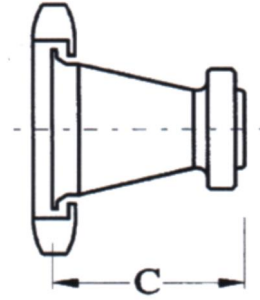

RJT Fitted Cones

RJT Female/Female

RJT Female/Male

RJT Male/Male

RJT Male/Female

SIZE	DIM A	DIM B	DIM C	FEMALE	MALE	F/M	M/F
1.5 x 1	70	100	86	A154-15	A149-15	A139-15	A144-15
2 x 1	72	102	87	A154-20	A149-20	A139-20	A144-20
2.5 x 1	91	120	105	A154-25	A149-25	A139-25	A144-25
3 x 1	118	150	136	A154-30	A149-30	A139-30	A144-30
2 x 1.5	56	102	88	A155-20	A150-20	A140-20	A145-20
2.5 x 1.5	92	100	86	A155-25	A150-25	A140-25	A145-25
3 x 1.5	100	127	114	A155-30	A150-30	A140-30	A145-30
2.5 x 2	75	103	90	A156-25	A151-25	A141-25	A146-25
3 x 2	75	102	89	A156-30	A151-30	A141-30	A146-30
4 x 2	127	153	142	A156-40	A151-40	A141-40	A146-40
3 x 2.5	74	100	87	A157-30	A152-30	A142-30	A147-30
4 x 2.5	103	128	117	A157-40	A152-40	A142-40	A147-40
4 x 3	78	102	91	A158-40	A153-40	A143-40	A148-40