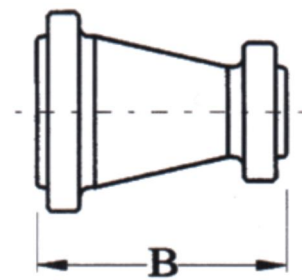

RJT Fitted Cones

RJT Female/Female

RJT Female/Male

RJT Male/Male

RJT Male/Female

SIZE	DIM A	DIM B	DIM C	FEMALE	MALE	F/M	M/F
1.5 x 1	70	100	86	A154-15	A149-15	A139-15	A144-15
2 x 1	72	102	87	A154-20	A149-20	A139-20	A144-20
2.5 x 1	91	120	105	A154-25	A149-25	A139-25	A144-25
3 x 1	118	150	136	A154-30	A149-30	A139-30	A144-30
2 x 1.5	56	102	88	A155-20	A150-20	A140-20	A145-20
2.5 x 1.5	92	100	86	A155-25	A150-25	A140-25	A145-25
3 x 1.5	100	127	114	A155-30	A150-30	A140-30	A145-30
2.5 x 2	75	103	90	A156-25	A151-25	A141-25	A146-25
3 x 2	75	102	89	A156-30	A151-30	A141-30	A146-30
4 x 2	127	153	142	A156-40	A151-40	A141-40	A146-40
3 x 2.5	74	100	87	A157-30	A152-30	A142-30	A147-30
4 x 2.5	103	128	117	A157-40	A152-40	A142-40	A147-40
4 x 3	78	102	91	A158-40	A153-40	A143-40	A148-40