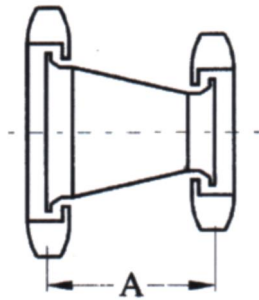

RJT Fitted Cones

RJT Female/Female

RJT Female/Male

RJT Male/Male

RJT Male/Female

SIZE	DIM A	DIM B	DIM C	FEMALE	MALE	F/M	M/F
1.5 x 1	70	100	86	A154-15	A149-15	A139-15	A144-15
2 x 1	72	102	87	A154-20	A149-20	A139-20	A144-20
2.5 x 1	91	120	105	A154-25	A149-25	A139-25	A144-25
3 x 1	118	150	136	A154-30	A149-30	A139-30	A144-30
2 x 1.5	56	102	88	A155-20	A150-20	A140-20	A145-20
2.5 x 1.5	92	100	86	A155-25	A150-25	A140-25	A145-25
3 x 1.5	100	127	114	A155-30	A150-30	A140-30	A145-30
2.5 x 2	75	103	90	A156-25	A151-25	A141-25	A146-25
3 x 2	75	102	89	A156-30	A151-30	A141-30	A146-30
4 x 2	127	153	142	A156-40	A151-40	A141-40	A146-40
3 x 2.5	74	100	87	A157-30	A152-30	A142-30	A147-30
4 x 2.5	103	128	117	A157-40	A152-40	A142-40	A147-40
4 x 3	78	102	91	A158-40	A153-40	A143-40	A148-40