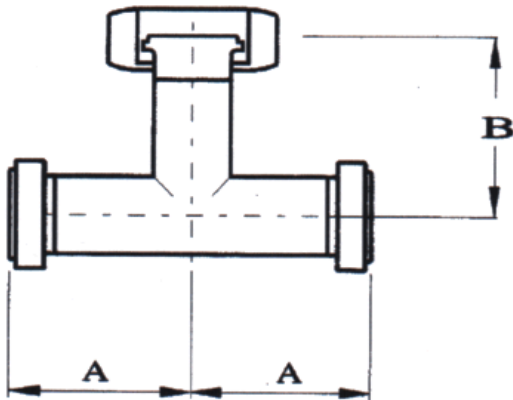

## IDF Fitted Tees

**Tee M x M x F**

SIZE	DIM A	DIM B	CODE
1"	65	65	B168-10
1.5"	85	85	B168-15
2"	110	110	B168-20
2.5"	135	135	B168-25
3"	155	155	B168-30
4"	195	195	B168-40

**Tee F x M x M**

SIZE	DIM A	DIM B	CODE
1"	65	65	B171-10
1.5"	85	85	B171-15
2"	110	110	B171-20
2.5"	135	135	B171-25
3"	155	155	B171-30
4"	195	195	B171-40

## IDF Fitted Tees

**Tee F x M x F**

SIZE	DIM A	DIM B	CODE
1"	65	65	B170-10
1.5"	85	85	B170-15
2"	110	110	B170-20
2.5"	135	135	B170-25
3"	155	155	B170-30
4"	195	195	B170-40

**Tee M x M x M**

SIZE	DIM A	DIM B	CODE
1"	65	65	B169-10
1.5"	85	85	B169-15
2"	110	110	B169-20
2.5"	135	135	B169-25
3"	155	155	B169-30
4"	195	195	B169-40

**Tee F x F x F**

SIZE	DIM A	DIM B	CODE
1"	65	65	B172-10
1.5"	85	85	B172-15
2"	110	110	B172-20
2.5"	135	135	B172-25
3"	155	155	B172-30
4"	195	195	B172-40