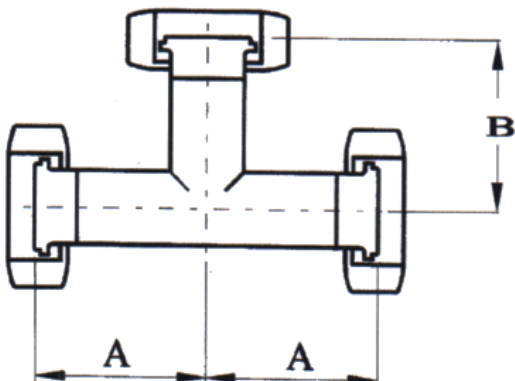

## IDF Fitted Tees

**Tee M x M x F**

SIZE	DIM A	DIM B	CODE
1"	65	65	B168-10
1.5"	85	85	B168-15
2"	110	110	B168-20
2.5"	135	135	B168-25
3"	155	155	B168-30
4"	195	195	B168-40

**Tee F x M x M**

SIZE	DIM A	DIM B	CODE
1"	65	65	B171-10
1.5"	85	85	B171-15
2"	110	110	B171-20
2.5"	135	135	B171-25
3"	155	155	B171-30
4"	195	195	B171-40

## IDF Fitted Tees

**Tee F x M x F**

SIZE	DIM A	DIM B	CODE
1"	65	65	B170-10
1.5"	85	85	B170-15
2"	110	110	B170-20
2.5"	135	135	B170-25
3"	155	155	B170-30
4"	195	195	B170-40

**Tee M x M x M**

SIZE	DIM A	DIM B	CODE
1"	65	65	B169-10
1.5"	85	85	B169-15
2"	110	110	B169-20
2.5"	135	135	B169-25
3"	155	155	B169-30
4"	195	195	B169-40

**Tee F x F x F**

SIZE	DIM A	DIM B	CODE
1"	65	65	B172-10
1.5"	85	85	B172-15
2"	110	110	B172-20
2.5"	135	135	B172-25
3"	155	155	B172-30
4"	195	195	B172-40