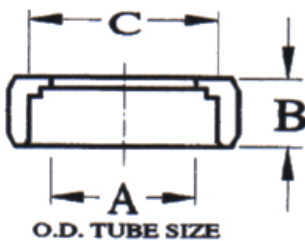

SMS Fittings

SMS Nut

SIZE	DIM B	DIM C	CODE
1"	19	51	C04-25
1 1/2"	25	74	C04-38
2"	26	84	C04-51
2 1/2"	30	99	C04-63
3"	32	112	C04-76
4"	31	138	C045-100

SMS Liner

SIZE	DIM B	DIM C	CODE
1"	17	35.5	C06-25
1 1/2"	20	55	C06-38
2"	20	65	C06-51
2 1/2"	25	80	C06-63
3"	30	93	C06-70
4"	19	118	C065-100

SMS Blank

SIZE	DIM B	DIM C	CODE
1"	7.5	35.5	C09-25
1 1/2"	8	55	C09-38
2"	9	65	C09-51
2 1/2"	9	80	C09-63
3"	11	93	C09-76
4"	11	118	C099-100

SMS Fittings

SMS Male

SIZE	DIM B	CODE
1"	15	C05-25
1 1/2"	23	C05-38
2"	25	C05-51
2 1/2"	30	C05-63
3"	35	C05-76
4"	29	C055-100

SMS Union

SIZE	DIM B	CODE
1"	34	C01-25
1 1/2"	45	C01-38
2"	48	C01-51
2 1/2"	60	C01-63
3"	70	C01-76
4"	51	C011-100

SMS Joint Ring

SIZE	DIM B	DIM C	CODE
1"	5.5	32	C07-25
1 1/2"	5.5	48	C07-38
2"	5.5	61	C07-51
2 1/2"	5.5	74	C07-63
3"	5.5	86	C07-76
4"	5.5	114	C07-90

We can also offer from stock the 6 thread SMS fittings and seals in Viton, Silicone, PTFE and Nitrile.