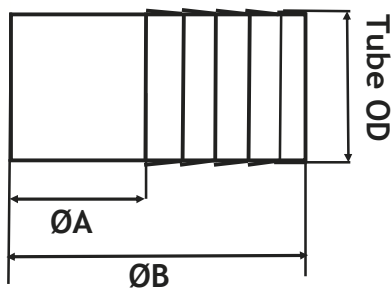

Hose Tail

Plain Hose Tail

Tube OD		A	B	CODE
Inch	mm	mm	mm	
0.5	12.7	27	60	A103-050
0.75	19.01	22	60	A103-075
1	25.4	30	80	A103-1010
1.5	38.1	37	85	A103-1515
2	50.8	37	85	A103-2020
2.5	63.5	47	95	A103-2525
3	76.2	50	100	A103-3030
4	101.6	60	120	A103-4040

Clamp Hose Liner

Tube OD		A	B	CODE
Inch	mm	mm	mm	
0.5	12.7	48.5	81.5	E103-050
0.75	19.01	43.5	81.5	E103-075
1	25.4	51.5	101.5	E103-10
1.5	38.1	58.5	106.5	E103-15
2	50.8	58.5	106.5	E103-20
2.5	63.5	68.5	116.5	E103-25
3	76.2	71.5	121.5	E103-30
4	101.6	81.5	141.5	E103-40