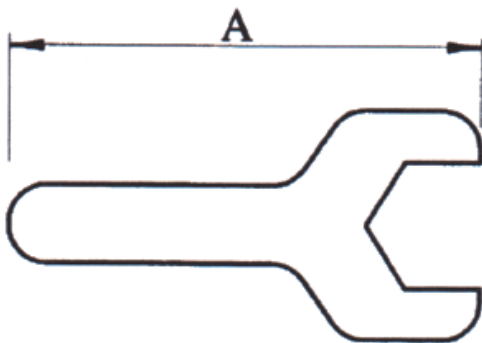

## Union Spanners

### RJT Spanner

SIZE	DIM A	CODE
1"	240	A107-10
1 1/2"	300	A107-15
2"	300	A107-20
2 1/2"	330	A107-25
3"	440	A107-30
4"	445	A107-40

### IDF Spanner

SIZE	DIM A	CODE
1"	240	B107-10
1 1/2"	300	B107-15
2"	300	B107-20
2 1/2"	330	B107-25
3"	440	B107-30
4"	445	B107-40

SIZE	Ø A	L
DN36-DN60	22	175
DN60-DN90	31	247
DN90-DN155	49	290
DN155-DN230	82.5	515