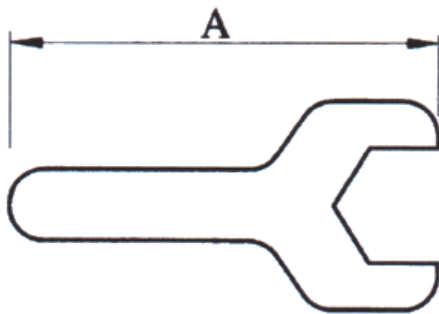

## Union Spanners

### RJT Spanner

SIZE	DIM A	CODE
1"	240	A107-10
1 1/2"	300	A107-15
2"	300	A107-20
2 1/2"	330	A107-25
3"	440	A107-30
4"	445	A107-40

### IDF Spanner

SIZE	DIM A	CODE
1"	240	B107-10
1 1/2"	300	B107-15
2"	300	B107-20
2 1/2"	330	B107-25
3"	440	B107-30
4"	445	B107-40

SIZE	Ø A	L
DN36-DN60	22	175
DN60-DN90	31	247
DN90-DN155	49	290
DN155-DN230	82.5	515