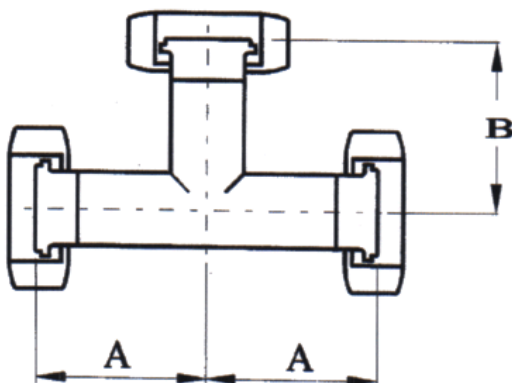

RJT Fitted Tees

Tee M x M x F

SIZE	DIM A	DIM B	CODE
1"	65	65	A168-10
1.5"	85	85	A168-15
2"	110	110	A168-20
2.5"	135	135	A168-25
3"	155	155	A168-30
4"	195	195	A168-40

Tee F x M x M

SIZE	DIM A	DIM B	CODE
1"	65	65	A171-10
1.5"	85	85	A171-15
2"	110	110	A171-20
2.5"	135	135	A171-25
3"	155	155	A171-30
4"	195	195	A171-40

RJT Fitted Tees

Tee F x M x F

SIZE	DIM A	DIM B	CODE
1"	65	65	A170-10
1.5"	85	85	A170-15
2"	110	110	A170-20
2.5"	135	135	A170-25
3"	155	155	A170-30
4"	195	195	A170-40

Tee M x M x M

SIZE	DIM A	DIM B	CODE
1"	65	65	A169-10
1.5"	85	85	A169-15
2"	110	110	A169-20
2.5"	135	135	A169-25
3"	155	155	A169-30
4"	195	195	A169-40

Tee F x F x F

SIZE	DIM A	DIM B	CODE
1"	65	65	A172-10
1.5"	85	85	A172-15
2"	110	110	A172-20
2.5"	135	135	A172-25
3"	155	155	A172-30
4"	195	195	A172-40