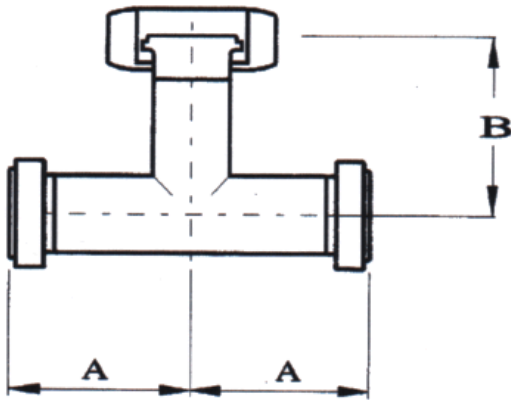

RJT Fitted Tees

Tee M x M x F

SIZE	DIM A	DIM B	CODE
1"	65	65	A168-10
1.5"	85	85	A168-15
2"	110	110	A168-20
2.5"	135	135	A168-25
3"	155	155	A168-30
4"	195	195	A168-40

Tee F x M x M

SIZE	DIM A	DIM B	CODE
1"	65	65	A171-10
1.5"	85	85	A171-15
2"	110	110	A171-20
2.5"	135	135	A171-25
3"	155	155	A171-30
4"	195	195	A171-40

RJT Fitted Tees

Tee F x M x F

SIZE	DIM A	DIM B	CODE
1"	65	65	A170-10
1.5"	85	85	A170-15
2"	110	110	A170-20
2.5"	135	135	A170-25
3"	155	155	A170-30
4"	195	195	A170-40

Tee M x M x M

SIZE	DIM A	DIM B	CODE
1"	65	65	A169-10
1.5"	85	85	A169-15
2"	110	110	A169-20
2.5"	135	135	A169-25
3"	155	155	A169-30
4"	195	195	A169-40

Tee F x F x F

SIZE	DIM A	DIM B	CODE
1"	65	65	A172-10
1.5"	85	85	A172-15
2"	110	110	A172-20
2.5"	135	135	A172-25
3"	155	155	A172-30
4"	195	195	A172-40