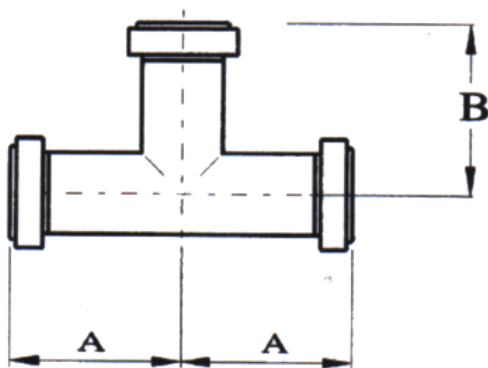

RJT Fitted Tees

Tee M x M x F

SIZE	DIM A	DIM B	CODE
1"	65	65	A168-10
1.5"	85	85	A168-15
2"	110	110	A168-20
2.5"	135	135	A168-25
3"	155	155	A168-30
4"	195	195	A168-40

Tee F x M x M

SIZE	DIM A	DIM B	CODE
1"	65	65	A171-10
1.5"	85	85	A171-15
2"	110	110	A171-20
2.5"	135	135	A171-25
3"	155	155	A171-30
4"	195	195	A171-40

RJT Fitted Tees

Tee F x M x F

SIZE	DIM A	DIM B	CODE
1"	65	65	A170-10
1.5"	85	85	A170-15
2"	110	110	A170-20
2.5"	135	135	A170-25
3"	155	155	A170-30
4"	195	195	A170-40

Tee M x M x M

SIZE	DIM A	DIM B	CODE
1"	65	65	A169-10
1.5"	85	85	A169-15
2"	110	110	A169-20
2.5"	135	135	A169-25
3"	155	155	A169-30
4"	195	195	A169-40

Tee F x F x F

SIZE	DIM A	DIM B	CODE
1"	65	65	A172-10
1.5"	85	85	A172-15
2"	110	110	A172-20
2.5"	135	135	A172-25
3"	155	155	A172-30
4"	195	195	A172-40