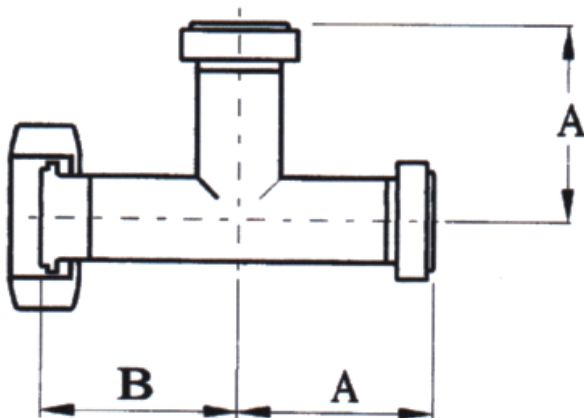

RJT Fitted Tees

Tee M x M x F

SIZE	DIM A	DIM B	CODE
1"	65	65	A168-10
1.5"	85	85	A168-15
2"	110	110	A168-20
2.5"	135	135	A168-25
3"	155	155	A168-30
4"	195	195	A168-40

Tee F x M x M

SIZE	DIM A	DIM B	CODE
1"	65	65	A171-10
1.5"	85	85	A171-15
2"	110	110	A171-20
2.5"	135	135	A171-25
3"	155	155	A171-30
4"	195	195	A171-40

RJT Fitted Tees

Tee F x M x F

SIZE	DIM A	DIM B	CODE
1"	65	65	A170-10
1.5"	85	85	A170-15
2"	110	110	A170-20
2.5"	135	135	A170-25
3"	155	155	A170-30
4"	195	195	A170-40

Tee M x M x M

SIZE	DIM A	DIM B	CODE
1"	65	65	A169-10
1.5"	85	85	A169-15
2"	110	110	A169-20
2.5"	135	135	A169-25
3"	155	155	A169-30
4"	195	195	A169-40

Tee F x F x F

SIZE	DIM A	DIM B	CODE
1"	65	65	A172-10
1.5"	85	85	A172-15
2"	110	110	A172-20
2.5"	135	135	A172-25
3"	155	155	A172-30
4"	195	195	A172-40