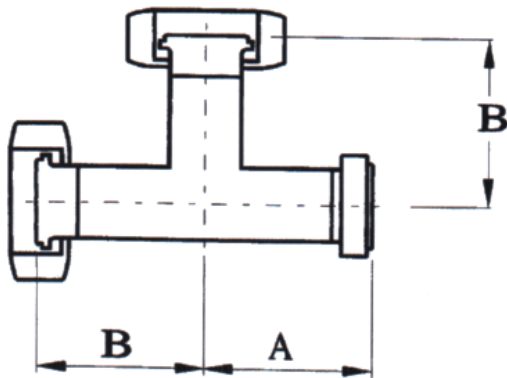

RJT Fitted Tees

Tee M x M x F

SIZE	DIM A	DIM B	CODE
1"	65	65	A168-10
1.5"	85	85	A168-15
2"	110	110	A168-20
2.5"	135	135	A168-25
3"	155	155	A168-30
4"	195	195	A168-40

Tee F x M x M

SIZE	DIM A	DIM B	CODE
1"	65	65	A171-10
1.5"	85	85	A171-15
2"	110	110	A171-20
2.5"	135	135	A171-25
3"	155	155	A171-30
4"	195	195	A171-40

RJT Fitted Tees

Tee F x M x F

SIZE	DIM A	DIM B	CODE
1"	65	65	A170-10
1.5"	85	85	A170-15
2"	110	110	A170-20
2.5"	135	135	A170-25
3"	155	155	A170-30
4"	195	195	A170-40

Tee M x M x M

SIZE	DIM A	DIM B	CODE
1"	65	65	A169-10
1.5"	85	85	A169-15
2"	110	110	A169-20
2.5"	135	135	A169-25
3"	155	155	A169-30
4"	195	195	A169-40

Tee F x F x F

SIZE	DIM A	DIM B	CODE
1"	65	65	A172-10
1.5"	85	85	A172-15
2"	110	110	A172-20
2.5"	135	135	A172-25
3"	155	155	A172-30
4"	195	195	A172-40